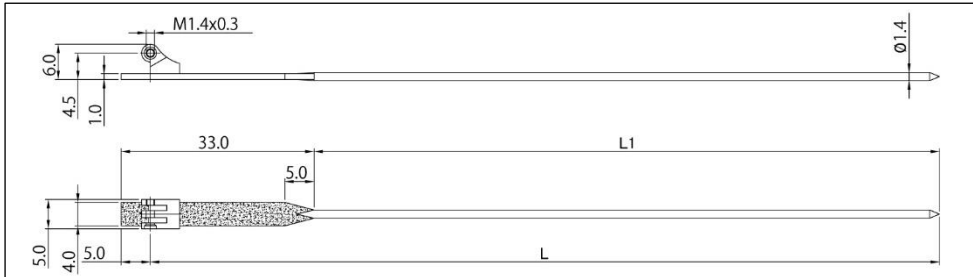

Model No	L : XXX	L1
DC-001/XXX	140	85

DC-002

Model No	L : XXX	L1
DC-002/XXX	140	83

3 barrel hinge

Material : Wire core – stainless steel / Hinge – NS / Nickel plated

TC-003

Model No	L : XXX	L1
TC-003/XXX	140	112
	135	107