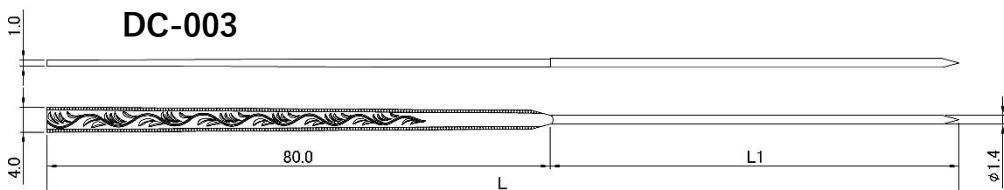

見せる芯金

透明アセテート生地にシューティングし、芯金の模様を見せる。
そのための芯金をご提案します。

DC-001
表裏なし

DC-002
表裏なし 表面に丸みあり

DC-003
裏面は放電模様

DC-004
表裏なし

DC-005
表裏なし

DC-006
表裏なし

DC-007
裏面は放電模様

DC-001

Model No	L : XXX	L1
DC-001/XXX	140	85

DC-002

Model No	L : XXX	L1
DC-002/XXX	140	83

DC-003

Model No	L : XXX	L1
DC-003/XXX	145	65

DC-004

Model No	L : XXX	L1
DC-004/XXX	145	72

DC-005

Model No	L : XXX	L1
DC-005/XXX	138	60

DC-006

Model No	L : XXX	L1
DC-006/XXX	143	70

DC-007

Model No	L : XXX	L1
DC-007/XXX	148	105