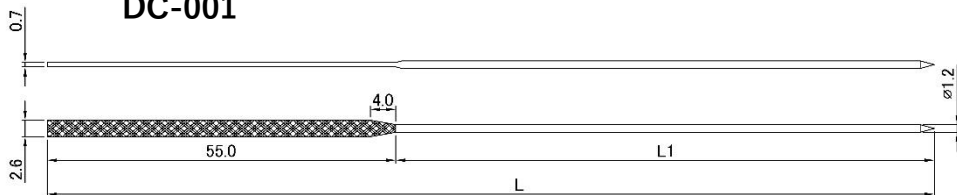

見せる芯金

透明アセテート生地にシューティングし、芯金の模様を見せる。
そのための芯金をご提案します。

DC-001
表裏なし

DC-002
表裏なし 表面に丸みあり

DC-003
裏面は放電模様

DC-004
表裏なし

DC-005
表裏なし

DC-006
表裏なし

DC-007
裏面は放電模様

DC-001

Model No	L : XXX	L1
DC-001/XXX	140	85

DC-002

Model No	L : XXX	L1
DC-002/XXX	140	83

DC-003

Model No	L : XXX	L1
DC-003/XXX	145	65

DC-004

Model No	L : XXX	L1
DC-004/XXX	145	72

DC-005

Model No	L : XXX	L1
DC-005/XXX	138	60

DC-006

Model No	L : XXX	L1
DC-006/XXX	143	70

DC-007

Model No	L : XXX	L1
DC-007/XXX	148	105