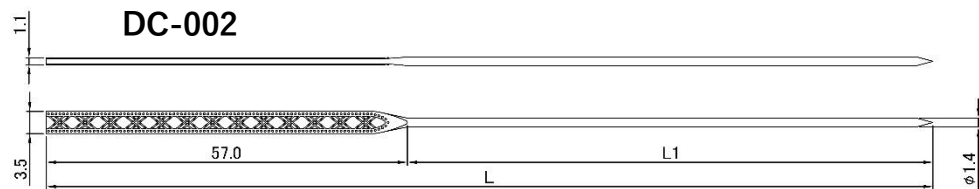

見せる芯金

透明アセテート生地にシューティングし、芯金の模様を見せる。
そのための芯金をご提案します。

DC-001
表裏なし

DC-002
表裏なし 表面に丸みあり

DC-003
裏面は放電模様

DC-004
表裏なし

DC-005
表裏なし

DC-006
表裏なし

DC-007
裏面は放電模様

DC-001

Model No	L : XXX	L1
DC-001/XXX	140	85

DC-002

Model No	L : XXX	L1
DC-002/XXX	140	83

DC-003

Model No	L : XXX	L1
DC-003/XXX	145	65

DC-004

Model No	L : XXX	L1
DC-004/XXX	145	72

DC-005

Model No	L : XXX	L1
DC-005/XXX	138	60

DC-006

Model No	L : XXX	L1
DC-006/XXX	143	70

DC-007

Model No	L : XXX	L1
DC-007/XXX	148	105