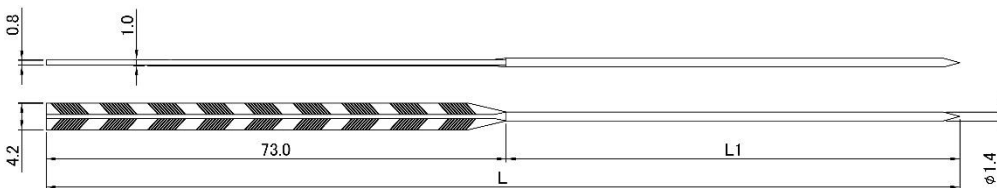

見せる芯金

透明アセテート生地にシューティングし、芯金の模様を見せる。
そのための芯金をご提案します。

DC-001
表裏なし

DC-002
表裏なし 表面に丸みあり

DC-003
裏面は放電模様

DC-004
表裏なし

DC-005
表裏なし

DC-006
表裏なし

DC-007
裏面は放電模様

DC-001

Model No	L : XXX	L1
DC-001/XXX	140	85

DC-002

Model No	L : XXX	L1
DC-002/XXX	140	83

DC-003

Model No	L : XXX	L1
DC-003/XXX	145	65

DC-004

Model No	L : XXX	L1
DC-004/XXX	145	72

DC-005

Model No	L : XXX	L1
DC-005/XXX	138	60

DC-006

Model No	L : XXX	L1
DC-006/XXX	143	70

DC-007

Model No	L : XXX	L1
DC-007/XXX	148	105