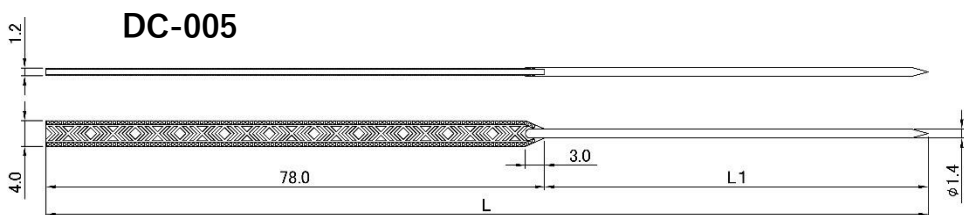

見せる芯金

透明アセテート生地にシューティングし、芯金の模様を見せる。
そのための芯金をご提案します。

DC-001
表裏なし

DC-002
表裏なし 表面に丸みあり

DC-003
裏面は放電模様

DC-004
表裏なし

DC-005
表裏なし

DC-006
表裏なし

DC-007
裏面は放電模様

DC-001

Model No	L : XXX	L1
DC-001/XXX	140	85

DC-002

Model No	L : XXX	L1
DC-002/XXX	140	83

DC-003

Model No	L : XXX	L1
DC-003/XXX	145	65

DC-004

Model No	L : XXX	L1
DC-004/XXX	145	72

DC-005

Model No	L : XXX	L1
DC-005/XXX	138	60

DC-006

Model No	L : XXX	L1
DC-006/XXX	143	70

DC-007

Model No	L : XXX	L1
DC-007/XXX	148	105