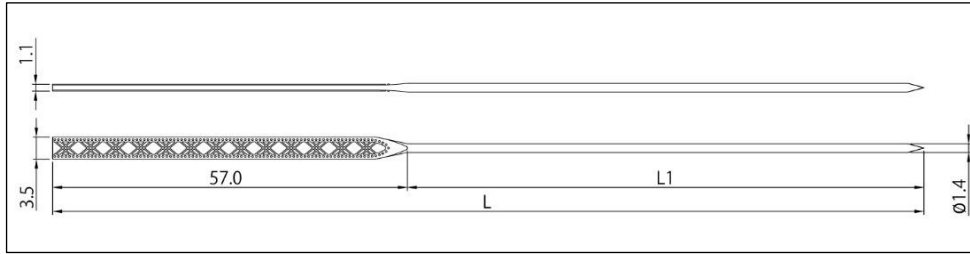

芯金 《スペシャルバージョン》

DC-001

表／裏両面に模様有り

DC-002

表／裏両面に模様有り

DCシリーズ

材質：洋白 ニッケルメッキ付き（メッキなしの対応も可能です。）

DC-001

Model No	L : XXX	L1
DC-001/XXX	140	85

DC-002

Model No	L : XXX	L1
DC-002/XXX	140	83

3枚ゴマ

材質：芯金-洋白 / 丁番-洋白 / ニッケルメッキ付き

TC-003

Model No	L : XXX	L1
TC-003/XXX	140	112
	135	107

TC-004

Model No	L : XXX	L1
TC-004/XXX	140	100
	135	95

33-03013

材質：洋白 ニッケルメッキ付き