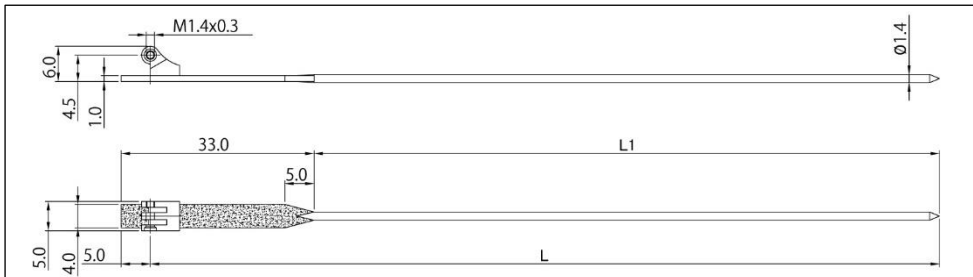

Model No	L : XXX	L1
DC-001/XXX	140	85

DC-002

Model No	L : XXX	L1
DC-002/XXX	140	83

3枚ゴマ

材質：芯金-洋白 / 丁番-洋白 / ニッケルメッキ付き

TC-003

Model No	L : XXX	L1
TC-003/XXX	140	112
	135	107

TC-004

Model No	L : XXX	L1
TC-004/XXX	140	100
	135	95

33-03013

材質：洋白 ニッケルメッキ付き