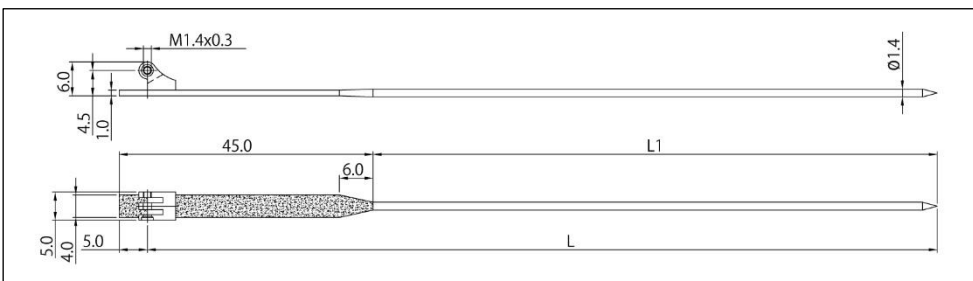

Model No	L : XXX	L1
DC-001/XXX	140	85

DC-002

Model No	L : XXX	L1
DC-002/XXX	140	83

3枚ゴマ

材質：芯金-洋白 / 丁番-洋白 / ニッケルメッキ付き

TC-003

Model No	L : XXX	L1
TC-003/XXX	140	112
	135	107

TC-004

Model No	L : XXX	L1
TC-004/XXX	140	100
	135	95

33-03013

材質：洋白 ニッケルメッキ付き