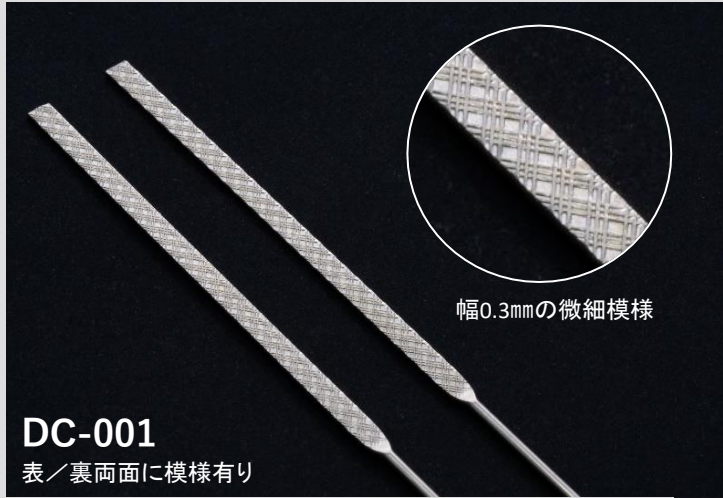

芯金 《スペシャルバージョン》

DC-001

表／裏両面に模様有り

DC-002

表／裏両面に模様有り

DCシリーズ

材質：洋白 ニッケルメッキ付き（メッキなしの対応も可能です。）

DC-001

Model No	L : XXX	L1
DC-001/XXX	140	85

DC-002

Model No	L : XXX	L1
DC-002/XXX	140	83

3枚ゴマ

材質：芯金-洋白 / 丁番-洋白 / ニッケルメッキ付き

TC-003

Model No	L : XXX	L1
TC-003/XXX	140	112
	135	107

TC-004

Model No	L : XXX	L1
TC-004/XXX	140	100
	135	95

33-03013

材質：洋白 ニッケルメッキ付き