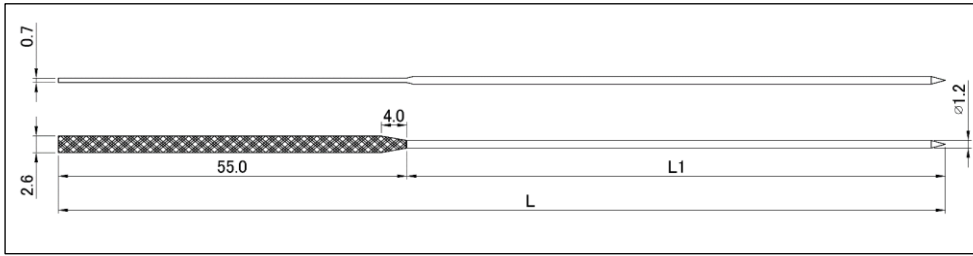

芯金 《スペシャルバージョン》

DC-001

表／裏両面に模様有り

DC-002

表／裏両面に模様有り

DCシリーズ

材質：洋白 ニッケルメッキ付き（メッキなしの対応も可能です。）

DC-001

Model No	L : XXX	L1
DC-001/XXX	140	85

DC-002

Model No	L : XXX	L1
DC-002/XXX	140	83

3枚ゴマ

材質：芯金-洋白 / 丁番-洋白 / ニッケルメッキ付き

TC-003

Model No	L : XXX	L1
TC-003/XXX	140	112
	135	107

TC-004

Model No	L : XXX	L1
TC-004/XXX	140	100
	135	95

33-03013

材質：洋白 ニッケルメッキ付き