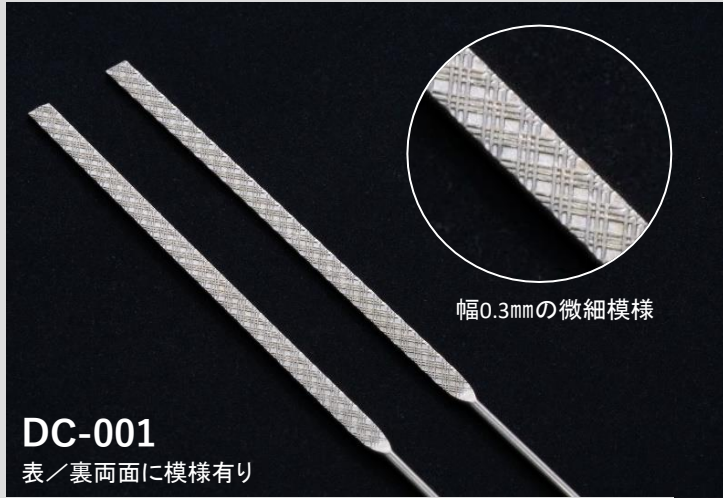

# 芯金 《スペシャルバージョン》

DC-001

表／裏両面に模様有り

DC-002

表／裏両面に模様有り

# DCシリーズ

材質：洋白 ニッケルメッキ付き（メッキなしの対応も可能です。）

# 3枚ゴマ

材質：芯金-洋白 / 丁番-洋白 / ニッケルメッキ付き

## 33-03013

材質：洋白 ニッケルメッキ付き