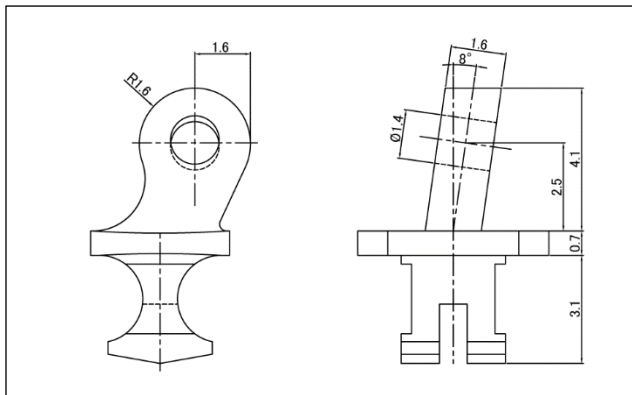

TC-002

Model No	L : XXX	L1	W	W1(Hinge)	W2
TC-002/2.5-XXX	135	122	2.5	2.5	1.2
	130	117			
	125	112			
TC-002/3.0-XXX	135	122	3.0	3.0	1.2
	130	117			
	125	112			
TC-002/3.5-XXX	135	122	3.5	3.5	1.6
	130	117			
	125	112			
TC-002/4.0-XXX	135	122	4.0	4.0	1.6
	130	117			
	125	112			

WCシリーズ

材質：洋白 ニッケルメッキ付き（メッキなしの対応も可能です。）

Model No	L : XXX	L1	L2	W
WC-001/XXX	141	33	108	3.5
	135		102	
WC-007/XXX	150	48	102	3.5
	145		97	
	140		92	
WC-009/XXX	145	27	118	3.0
	141		114	
WC-010/XXX	145	40	105	3.0
	140		100	

埋め込み丁番

材質：洋白 ニッケルメッキ付き

33-02918

33-02919