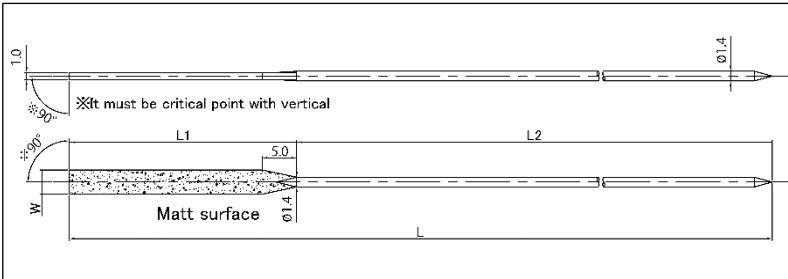

芯金 《アセテートフレーム用》

TCシリーズ

WCシリーズ

埋め込み丁番

TCシリーズ

材質：洋白 ニッケルメッキ付き

TC-001

Model No	L : XXX	L1	W	W1(Hinge)	W2
TC-001/2.5-XXX	135	107	2.5	2.5	1.2
	130	102			
	125	97			
TC-001/3.0-XXX	135	107	3.0	3.0	1.2
	130	102			
	125	97			
TC-001/3.5-XXX	135	107	3.5	3.5	1.6
	130	102			
	125	97			
TC-001/4.0-XXX	135	107	4.0	4.0	1.6
	130	102			
	125	97			

TC-002

Model No	L : XXX	L1	W	W1(Hinge)	W2
TC-002/2.5-XXX	135	122	2.5	2.5	1.2
	130	117			
	125	112			
TC-002/3.0-XXX	135	122	3.0	3.0	1.2
	130	117			
	125	112			
TC-002/3.5-XXX	135	122	3.5	3.5	1.6
	130	117			
	125	112			
TC-002/4.0-XXX	135	122	4.0	4.0	1.6
	130	117			
	125	112			

WCシリーズ

材質：洋白 ニッケルメッキ付き（メッキなしの対応も可能です。）

Model No	L : XXX	L1	L2	W
WC-001/XXX	141	33	108	3.5
	135		102	
WC-007/XXX	150	48	102	3.5
	145		97	
	140		92	
WC-009/XXX	145	27	118	3.0
	141		114	
WC-010/XXX	145	40	105	3.0
	140		100	

埋め込み丁番

材質：洋白 ニッケルメッキ付き

33-02918

33-02919