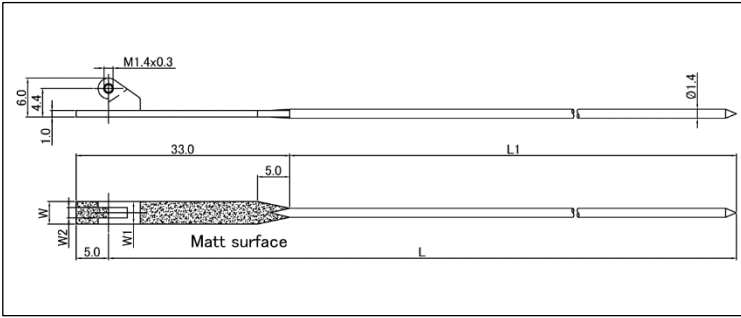

芯金 《アセテートフレーム用》

TCシリーズ

WCシリーズ

埋め込み丁番

TCシリーズ

材質：洋白 ニッケルメッキ付き

TC-001

Model No	L : XXX	L1	W	W1(Hinge)	W2
TC-001/2.5-XXX	135	107	2.5	2.5	1.2
	130	102			
	125	97			
TC-001/3.0-XXX	135	107	3.0	3.0	1.2
	130	102			
	125	97			
TC-001/3.5-XXX	135	107	3.5	3.5	1.6
	130	102			
	125	97			
TC-001/4.0-XXX	135	107	4.0	4.0	1.6
	130	102			
	125	97			

TC-002

Model No	L : XXX	L1	W	W1(Hinge)	W2
TC-002/2.5-XXX	135	122	2.5	2.5	1.2
	130	117			
	125	112			
TC-002/3.0-XXX	135	122	3.0	3.0	1.2
	130	117			
	125	112			
TC-002/3.5-XXX	135	122	3.5	3.5	1.6
	130	117			
	125	112			
TC-002/4.0-XXX	135	122	4.0	4.0	1.6
	130	117			
	125	112			

WCシリーズ

材質：洋白 ニッケルメッキ付き（メッキなしの対応も可能です。）

Model No	L : XXX	L1	L2	W
WC-001/XXX	141	33	108	3.5
	135		102	
WC-007/XXX	150	48	102	3.5
	145		97	
	140		92	
WC-009/XXX	145	27	118	3.0
	141		114	
WC-010/XXX	145	40	105	3.0
	140		100	

埋め込み丁番

材質：洋白 ニッケルメッキ付き

33-02918

33-02919