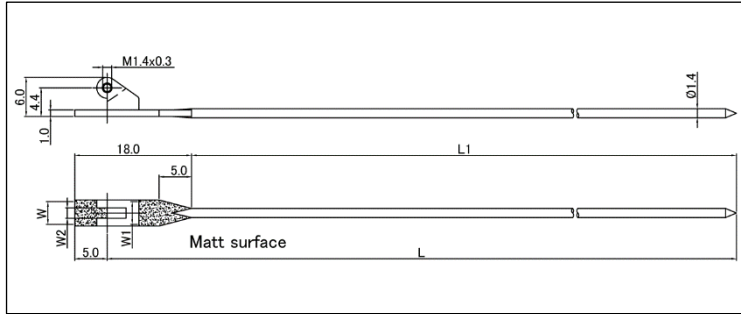

芯金 《アセテートフレーム用》

TCシリーズ

WCシリーズ

埋め込み丁番

TCシリーズ

材質：洋白 ニッケルメッキ付き

TC-001

Model No	L : XXX	L1	W	W1(Hinge)	W2
TC-001/2.5-XXX	135	107	2.5	2.5	1.2
	130	102			
	125	97			
TC-001/3.0-XXX	135	107	3.0	3.0	1.2
	130	102			
	125	97			
TC-001/3.5-XXX	135	107	3.5	3.5	1.6
	130	102			
	125	97			
TC-001/4.0-XXX	135	107	4.0	4.0	1.6
	130	102			
	125	97			

TC-002

Model No	L : XXX	L1	W	W1(Hinge)	W2
TC-002/2.5-XXX	135	122	2.5	2.5	1.2
	130	117			
	125	112			
TC-002/3.0-XXX	135	122	3.0	3.0	1.2
	130	117			
	125	112			
TC-002/3.5-XXX	135	122	3.5	3.5	1.6
	130	117			
	125	112			
TC-002/4.0-XXX	135	122	4.0	4.0	1.6
	130	117			
	125	112			

WCシリーズ

材質：洋白 ニッケルメッキ付き（メッキなしの対応も可能です。）

Model No	L : XXX	L1	L2	W
WC-001/XXX	141	33	108	3.5
	135		102	
WC-007/XXX	150	48	102	3.5
	145		97	
	140		92	
WC-009/XXX	145	27	118	3.0
	141		114	
WC-010/XXX	145	40	105	3.0
	140		100	

埋め込み丁番

材質：洋白 ニッケルメッキ付き

33-02918

33-02919