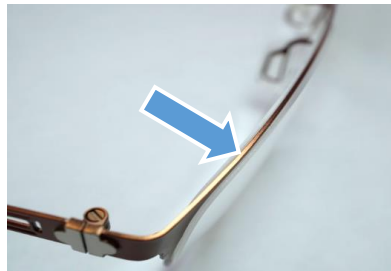

SPR & SPRカラーード

逆溝タイプのフレームのレンズ保護用SPR (Silicone Protection Ring)に
有色タイプが加わりました。リムレスフレームに一味添えてはいかがでしょうか。

SPRはシリコン製

強くて劣化しにくい素材です。

400gの重りをつりさげても切れません！

サイズバリエーション

SPR32
Φ32×0.5mm

SPR27
Φ27×0.5mm

SPR20
Φ20×0.6mm

SPR27/32 : レンズ保護に

溝を少し深めにする
とシリコンリングが外れ
にくくなります。

SPR20 : リムレスフレームの装飾用に

ブラック

グレー

スカイブルー

ブルー