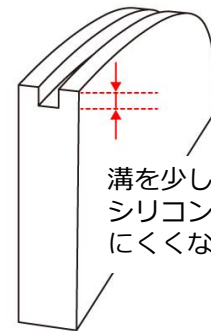

SPR & SPRカラーード

逆溝タイプのフレームのレンズ保護用SPR (Silicone Protection Ring)に
有色タイプが加わりました。リムレスフレームに一味添えてはいかがでしょうか。

SPRはシリコン製

強くて劣化しにくい素材です。

400gの重りをつりさげても切れません！

サイズバリエーション

SPR32
Φ32×0.5mm

SPR27
Φ27×0.5mm

SPR20
Φ20×0.6mm

SPR27/32 : レンズ保護に

溝を少し深めにする
とシリコンリングが外れ
にくくなります。

SPR20 : リムレスフレームの装飾用に

ブラック

グレー

スカイブルー

ブルー