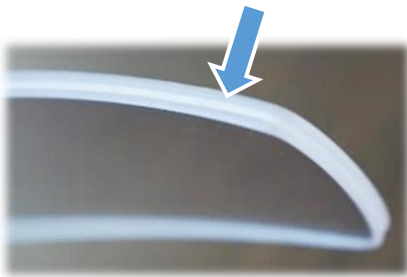

SPR & SPRカラーード

逆溝タイプのフレームのレンズ保護用SPR (Silicone Protection Ring)に
有色タイプが加わりました。リムレスフレームに一味添えてはいかがでしょうか。

SPRはシリコン製

強くて劣化しにくい素材です。

400gの重りをつりさげても切れません！

サイズバリエーション

SPR32
Φ32×0.5mm

SPR27
Φ27×0.5mm

SPR20
Φ20×0.6mm

SPR27/32 : レンズ保護に

溝を少し深めにする
とシリコンリングが外れ
にくくなります。

SPR20 : リムレスフレームの装飾用に

ブラック

グレー

スカイブルー

ブルー