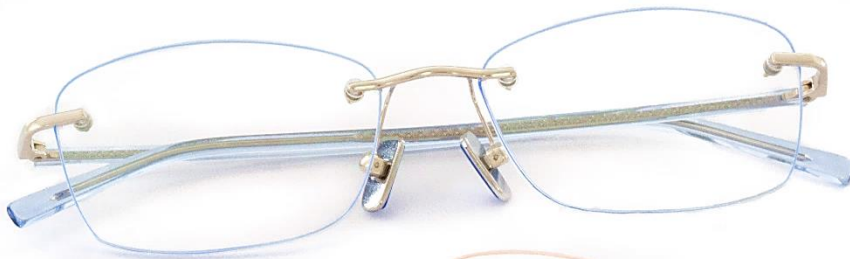

SPR & SPRカラーード

逆溝タイプのフレームのレンズ保護用SPR (Silicone Protection Ring)に
有色タイプが加わりました。リムレスフレームに一味添えてはいかがでしょうか。

SPRはシリコン製

強くて劣化しにくい素材です。

400gの重りをつりさげても切れません！

サイズバリエーション

SPR32
Φ32×0.5mm

SPR27
Φ27×0.5mm

SPR20
Φ20×0.6mm

SPR27/32 : レンズ保護に

溝を少し深めにする
とシリコンリングが外れ
にくくなります。

SPR20 : リムレスフレームの装飾用に

ブラック

グレー

スカイブルー

ブルー