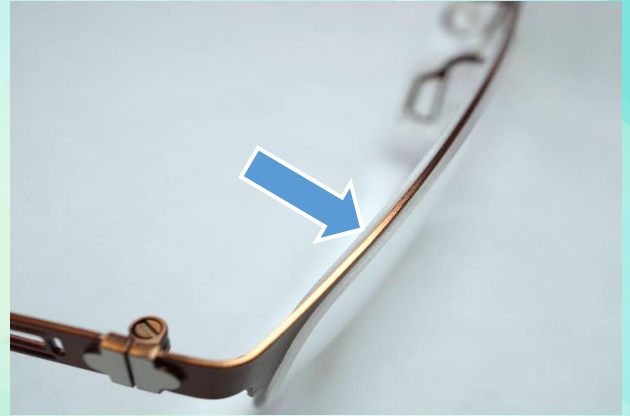

SPR & SPRカラーード

逆溝タイプのフレームのレンズ保護用SPR (Silicone Protection Ring)に
有色タイプが加わりました。リムレスフレームに一味添えてはいかがでしょうか。

SPRはシリコン製

強くて劣化しにくい素材です。

400gの重りをつりさげても切れません！

サイズバリエーション

SPR32
Φ32×0.5mm

SPR27
Φ27×0.5mm

SPR20
Φ20×0.6mm

SPR27/32 : レンズ保護に

溝を少し深めにする
とシリコンリングが外れ
にくくなります。

SPR20 : リムレスフレームの装飾用に

ブラック

グレー

スカイブルー

ブルー