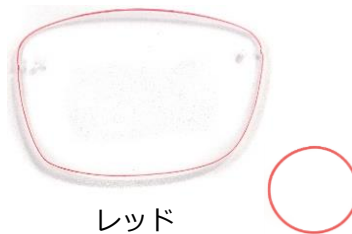

SPR & SPRカラーード

逆溝タイプのフレームのレンズ保護用SPR (Silicone Protection Ring)に
有色タイプが加わりました。リムレスフレームに一味添えてはいかがでしょうか。

SPRはシリコン製

強くて劣化しにくい素材です。

400gの重りをつりさげても切れません！

サイズバリエーション

SPR32
Φ32×0.5mm

SPR27
Φ27×0.5mm

SPR20
Φ20×0.6mm

SPR27/32 : レンズ保護に

溝を少し深めにする
とシリコンリングが外れ
にくくなります。

SPR20 : リムレスフレームの装飾用に

ブラック

グレー

スカイブルー

ブルー

グリーン

ブラウン

バイオレット

ピンクオレンジ

レッド

バーガンディ