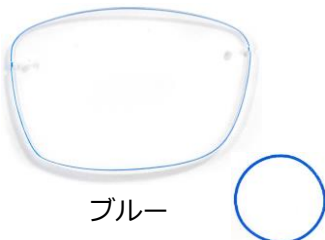

SPR & SPRカラーード

逆溝タイプのフレームのレンズ保護用SPR (Silicone Protection Ring)に
有色タイプが加わりました。リムレスフレームに一味添えてはいかがでしょうか。

SPRはシリコン製

強くて劣化しにくい素材です。

400gの重りをつりさげても切れません！

サイズバリエーション

SPR32
Φ32×0.5mm

SPR27
Φ27×0.5mm

SPR20
Φ20×0.6mm

SPR27/32 : レンズ保護に

溝を少し深めにする
とシリコンリングが外れ
にくくなります。

SPR20 : リムレスフレームの装飾用に

ブラック

グレー

スカイブルー

ブルー

グリーン

ブラウン

バイオレット

ピンクオレンジ

レッド

バーガンディ