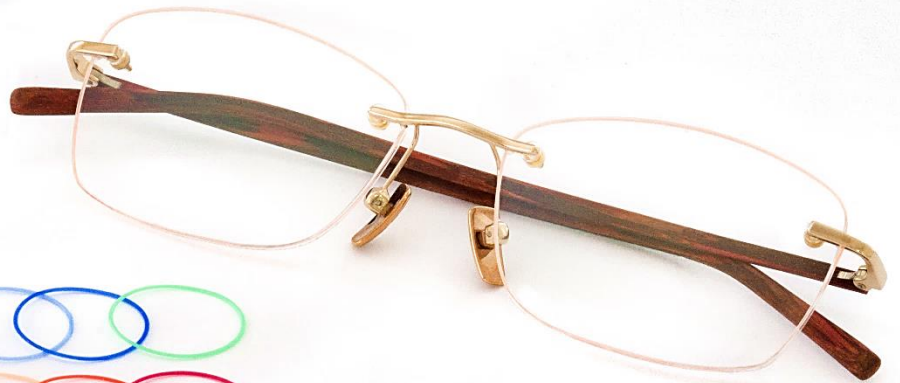

SPR & SPRカラーード

逆溝タイプのフレームのレンズ保護用SPR (Silicone Protection Ring)に
有色タイプが加わりました。リムレスフレームに一味添えてはいかがでしょうか。

SPRはシリコン製

強くて劣化しにくい素材です。

400gの重りをつりさげても切れません！

サイズバリエーション

SPR32
Φ32×0.5mm

SPR27
Φ27×0.5mm

SPR20
Φ20×0.6mm

SPR27/32 : レンズ保護に

溝を少し深めにする
とシリコンリングが外れ
にくくなります。

SPR20 : リムレスフレームの装飾用に

ブラック

グレー

スカイブルー

ブルー

グリーン

ブラウン

バイオレット

ピンクオレンジ

レッド

バーガンディ