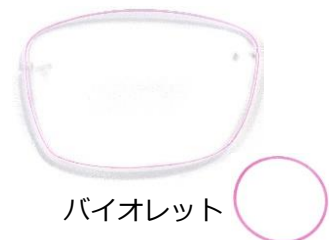

SPR & SPRカラーード

逆溝タイプのフレームのレンズ保護用SPR (Silicone Protection Ring)に
有色タイプが加わりました。リムレスフレームに一味添えてはいかがでしょうか。

SPRはシリコン製

強くて劣化しにくい素材です。

400gの重りをつりさげても切れません！

サイズバリエーション

SPR32
Φ32×0.5mm

SPR27
Φ27×0.5mm

SPR20
Φ20×0.6mm

SPR27/32 : レンズ保護に

溝を少し深めにする
とシリコンリングが外れ
にくくなります。

SPR20 : リムレスフレームの装飾用に

ブラック

グレー

スカイブルー

ブルー

グリーン

ブラウン

バイオレット

ピンクオレンジ

レッド

バーガンディ