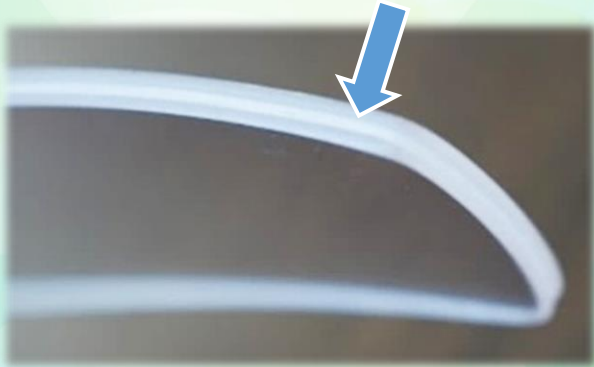

SPR & SPRカラーード

逆溝タイプのフレームのレンズ保護用SPR (Silicone Protection Ring)に
有色タイプが加わりました。リムレスフレームに一味添えてはいかがでしょうか。

SPRはシリコン製

強くて劣化しにくい素材です。

400gの重りをつりさげても切れません！

サイズバリエーション

SPR32
Φ32×0.5mm

SPR27
Φ27×0.5mm

SPR20
Φ20×0.6mm

SPR27/32 : レンズ保護に

溝を少し深めにする
とシリコンリングが外れ
にくくなります。

SPR20 : リムレスフレームの装飾用に

ブラック

グレー

スカイブルー

ブルー