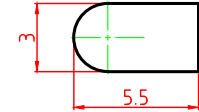

30-37108.817.90