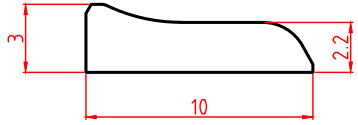

Titanium Sundry

钛 57

30-34793.817/917.90