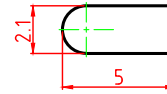

# Titanium Rimlock

钛 55

30-37100.817.90

30-37101.817.90

30-37102.817.90

30-37103.817.90

30-37105.817.90

30-37106.817.90