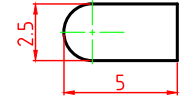

# Titanium Rimlock

钛 55

30-37100.817.90

30-37101.817.90

30-37102.817.90

30-37103.817.90

30-37105.817.90

30-37106.817.90