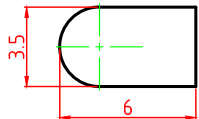

30-37310.817.90