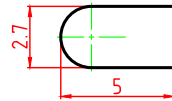

# Titanium Rimlock

钛 55

30-37100.817.90

30-37101.817.90

30-37102.817.90

30-37103.817.90

30-37105.817.90

30-37106.817.90