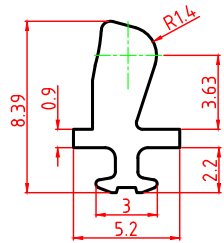

NS Plastic Hinge

白銅 11

30-34789.801.90

30-34803.801.90

30-37792.811.90

30-34810.801.90

NS case

白铜 12