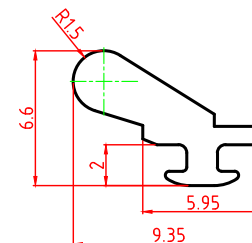

30-37252.811.90

30-37255.811.90

30-37484.811.90

30-37342.811.90

30-37251.811.90

30-37509.811.90

NS Plastic Hinge

白铜 8