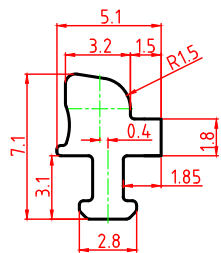

30-37643.811.90