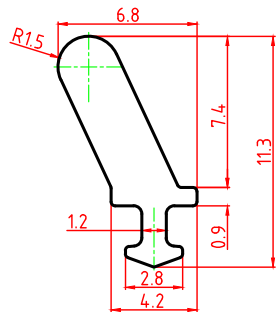

30-37757.811.90