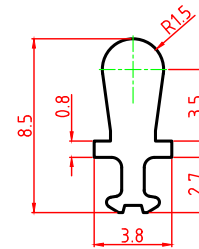

30-34571.801.90