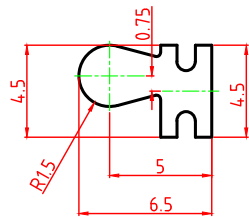

NS Plastic Hinge

白铜 1

30-37412.811.90

30-37249.811.90

30-37248.811.90

30-34670.801.90

30-37329.811.90

30-37537.811.90