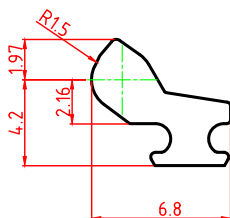

30-37484.811.90