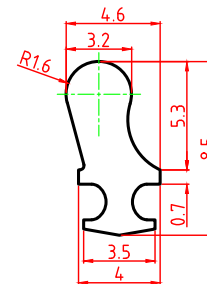

30-34781.811.90