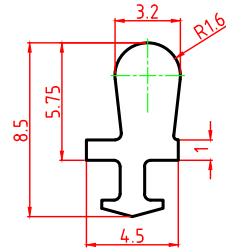

30-34499.801.90

30-37438.811.90

NS Plastic Hinge

白铜 10

30-34631.801.90

30-37745.831.90

30-34620.901.90

30-34569.801.90