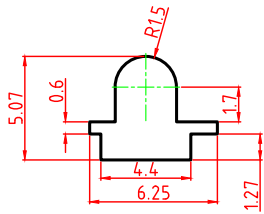

30-34734.801.90