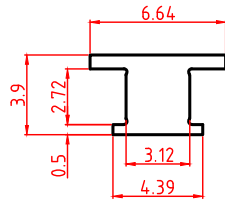

NS Sundry

白铜 43

NS Sundry

白铜 44

30-34753.801.90

30-37753.811.90

NS Front Hinge

白铜 13