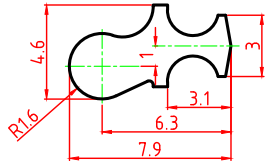

NS Plastic Hinge

白铜 3

30-37411.811.90