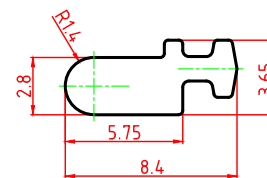

30-34547.801.90

30-34666.801.90

30-34632.801.90

30-34015.801.90

30-37489.811.90

30-37544.811.90

NS Plastic Hinge

白銅 4