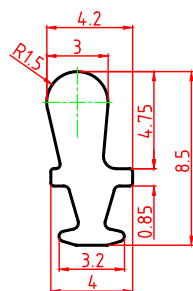

30-37773.811.90