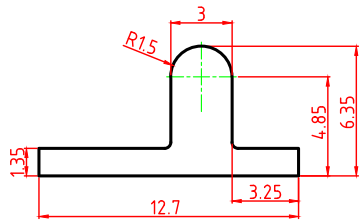

NS Front Hinge

白铜 31

NS Front Hinge

白铜 32

NS Front Hinge

白铜 33

30-37761.911.90

30-37768.911.90