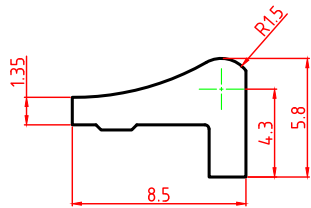

NS Rimlock

白铜 37

NS Rimlock

白铜 38

NS Sundry

白铜 39

30-34639.801.90

30-34680.801.90