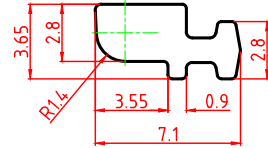

30-37518.811.90