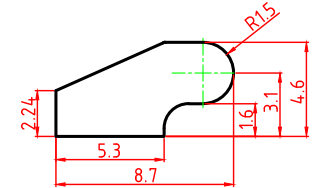

30-37769.811.90