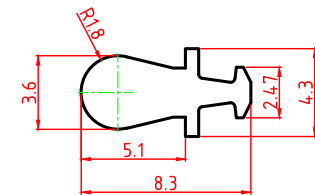

30-34666.801.90