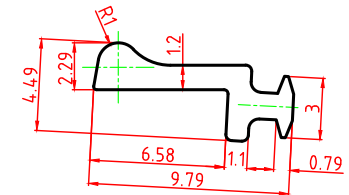

30-37626.811.90