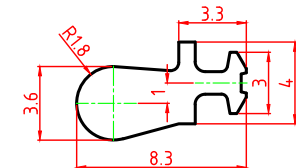

30-34663.801.90