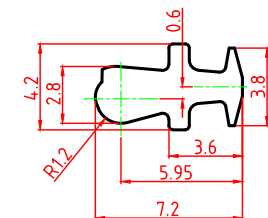

30-34085.801.90

30-34663.801.90

30-34530.801.90

30-37505.811.90

30-37343.811.90

30-37399.811.90

NS Plastic Hinge

白铜 2