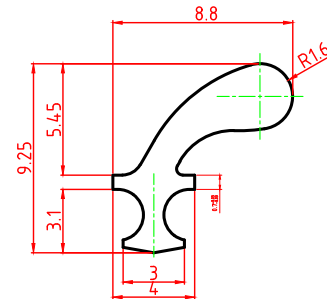

NS Plastic Hinge

白銅 11

30-34789.801.90

30-34803.801.90

30-37792.811.90

30-34810.801.90

NS case

白铜 12