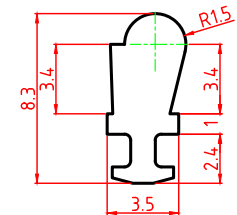

NS Plastic Hinge

白銅 11

30-34789.801.90

30-34803.801.90

30-37792.811.90

30-34810.801.90

NS case

白铜 12