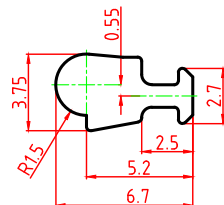

30-34085.801.90

30-34663.801.90

30-34530.801.90

30-37505.811.90

30-37343.811.90

30-37399.811.90

NS Plastic Hinge

白铜 2