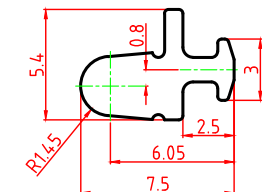

30-37499.811.90

30-37491.811.90

30-34612.801.90

30-37460.811.90

NS Plastic Hinge

白铜 5

30-34628.801.90

30-37584.811.90