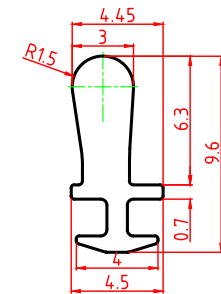

30-37767.811.90