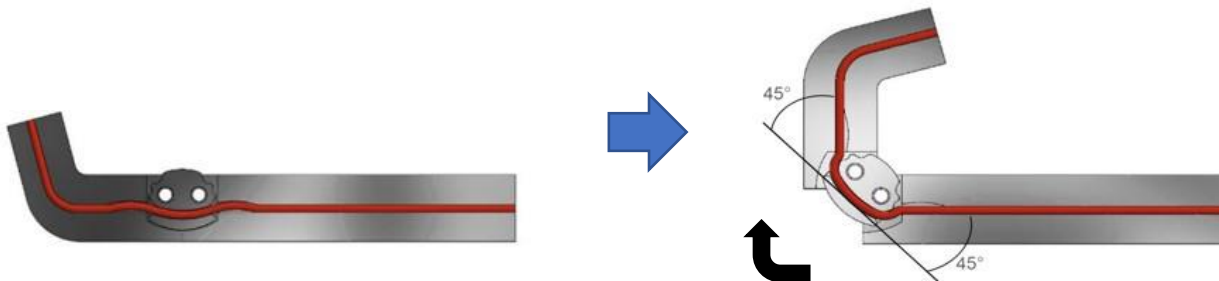

新しい商品が続々と開発されているスマートグラス。デザイン性やかけ心地も重要です。普段使いしやすいフレームを実現できる、それがOBEのスマートグラス用丁番“スマートリンク”です。

テンプル側に電源、フロント側に機能を装着する場合、ケーブルが丁番を通過しなければなりません。“スマートリンク”は、テンプル開閉時にケーブルは図のように収納され、断線することがありません。

**URLをクリックもしくは
QRコードを読み込んで
YouTubeの動画をご覧ください!**