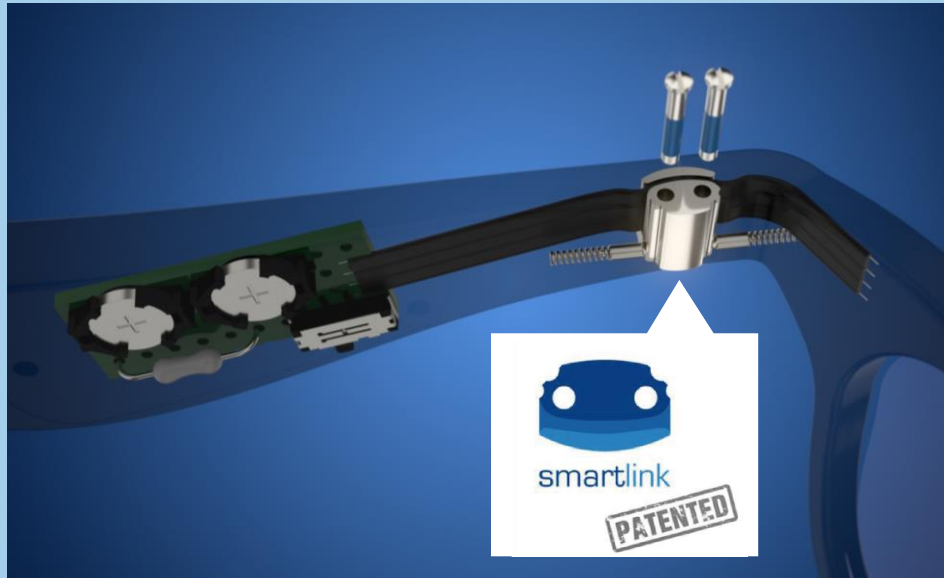

新しい商品が続々と開発されているスマートグラス。デザイン性やかけ心地も重要です。普段使いしやすいフレームを実現できる、それがOBEのスマートグラス用丁番“スマートリンク”です。

テンプル側に電源、フロント側に機能を装着する場合、ケーブルが丁番を通過しなければなりません。“スマートリンク”は、テンプル開閉時にケーブルは図のように収納され、断線することがありません。

**URLをクリックもしくは
QRコードを読み込んで
YouTubeの動画をご覧ください!**