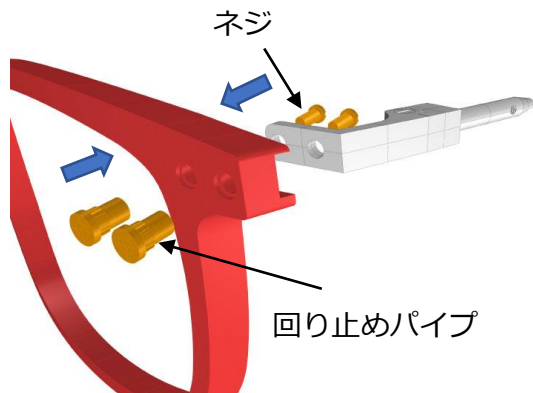

回り止めパイプ

コンビ枠でデザインのアクセントとなるピンにパイプを採用し、共回りを防ぎ、ねじ止めを容易にします。

ART-2.2×3.0: 回り止めパイプ

素材：ステンレス

カラーバリエーション

素地

ゴールド

ダークガン

回り止めパイプに合う、
こちらのバネ丁番テンプル・モダンもご用意しています。

CA-TT/SF: テンプル (OBE flexを使用)

60-44022.200.10

素材：洋白

CA-TT/M01: モダン

素材：アセテート

お問い合わせは、**担当営業**、または **お電話 (0778-54-9090)** にてお気軽にどうぞ！