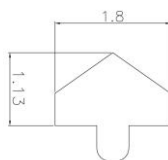

SDRの特徴

一般的なフルリム用V溝に使用できます。

SDR35

シリコン製なので、いかなる玉形にも適合します。

レンズカットは、一般的なハーフリムカット。

SDR35 : $\Phi 35 \times 1.8\text{mm}$

断面

カラーバリエーション 10色