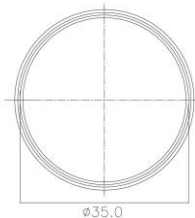

SDRの特徴

一般的なフルリム用V溝に使用できます。

SDR35

シリコン製なので、いかなる玉形にも適合します。

レンズカットは、一般的なハーフリムカット。

SDR35 : $\Phi 35 \times 1.8\text{mm}$

断面

カラーバリエーション 10色