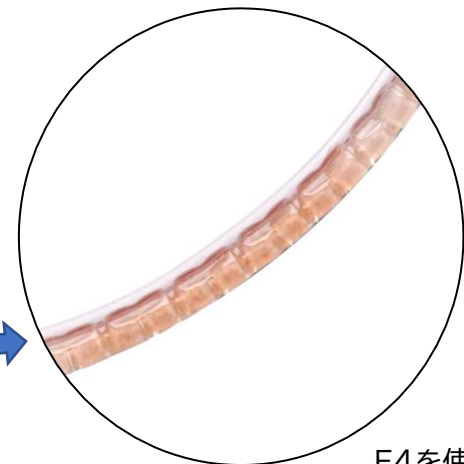

アウロキム社のウィンザーリムに部分的なマットパターン・色々なエンボスパターンが付けられるようになりました。
デザインの可能性を広げてみませんか？

マットパターン

MP4を使用

MP1～MP6をお選びいただけます

エンボスパターン

E4を使用

E1～E6をお選びいただけます

お問い合わせは、**担当営業**、または **お電話 (0778-54-9090)** にてお気軽にどうぞ！