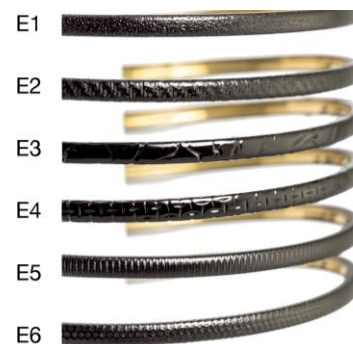

アウロキム社のウィンザーリムに部分的なマットパターン・色々なエンボスパターンが付けられるようになりました。
デザインの可能性を広げてみませんか？

マットパターン

MP4を使用

MP1～MP6をお選びいただけます

エンボスパターン

E4を使用

E1～E6をお選びいただけます

お問い合わせは、**担当営業**、または **お電話 (0778-54-9090)** にてお気軽にどうぞ！