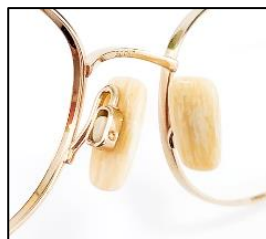

アセチパッド

アセチパッドのカラーが、182色標準カラー・提携生地メーカーから選べるようになり、カラーの選択肢が広がりました！パッドと同じカラーのモダンもセットでご用意できます。

シェイプオプション

写真のサンプルフレームはHUG式を使用していますが、ネジ式・ワンタッチ式もご用意しております。箱足の素材は洋白・チタンが可能です。

APS-01

APS-02

APS-03

APS-04

APS-05

アセチ生地は182色標準カラーからお選びいただけます。

当社WEBページからご覧頂くことができます。 <http://www.eurovision.co.jp/acetate/color.html>

ブラック/グレー/
ホワイト系
(単色/2層生地)ブラック/グレー/
ホワイト系 (柄生地)ブラウン系
(単色/2層生地)

ブラウン系 (柄生地)

ピンク/レッド系

バイオレット/
パープル系

ブルー系