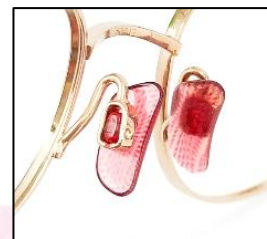

アセチパッド

アセチパッドのカラーが、182色標準カラー・提携生地メーカーから選べるようになり、カラーの選択肢が広がりました！パッドと同じカラーのモダンもセットでご用意できます。

シェイプオプション

写真のサンプルフレームはHUG式を使用していますが、ネジ式・ワンタッチ式もご用意しております。箱足の素材は洋白・チタンが可能です。

APS-01

APS-02

APS-03

APS-04

APS-05

アセチ生地は182色標準カラーからお選びいただけます。

当社WEBページからご覧頂くことができます。 <http://www.eurovision.co.jp/acetate/color.html>

ブラック/グレー/
ホワイト系
(単色/2層生地)ブラック/グレー/
ホワイト系 (柄生地)ブラウン系
(単色/2層生地)

ブラウン系 (柄生地)

ピンク/レッド系

バイオレット/
パープル系

ブルー系