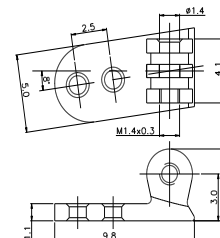

## テンプル側 リベット丁番

**RHT33200B**

**RHT34208B**

**RHT55208B**

**RHT55308B**

お問い合わせは、担当営業、またはお電話 (0778-54-9090) にてお気軽にどうぞ！