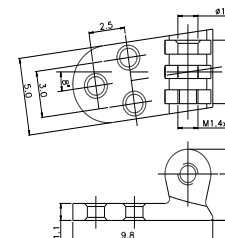

## テンプル側 リベット丁番

**RHT33200B**

**RHT34208B**

**RHT55208B**

**RHT55308B**

お問い合わせは、担当営業、またはお電話 (0778-54-9090) にてお気軽にどうぞ！