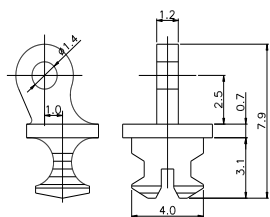

## フロント側 リベット丁番

**RHF33200B**

**RHF55200B**

**RHF55300B**

## フロント側 埋め込み丁番

**RHB31200B**

**RHB52300B**

## テンプル側 リベット丁番

**RHT33200B**

**RHT34208B**

**RHT55208B**

**RHT55308B**

お問い合わせは、担当営業、またはお電話 (0778-54-9090) にてお気軽にどうぞ！