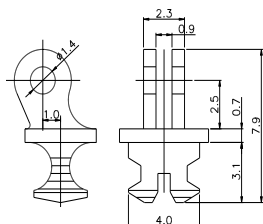

## フロント側 リベット丁番

**RHF33200B**

**RHF55200B**

**RHF55300B**

## フロント側 埋め込み丁番

**RHB31200B**

**RHB52300B**

## テンプル側 リベット丁番

**RHT33200B**

**RHT34208B**

**RHT55208B**

**RHT55308B**

お問い合わせは、担当営業、またはお電話 (0778-54-9090) にてお気軽にどうぞ！