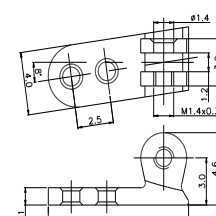

# リベット丁番

フロント側・テンプル側ともに、豊富なバリエーションを用意しております。

## フロント側 埋め込み丁番

**RHB31200B**

**RHB52300B**

## テンプル側 リベット丁番

**RHT33200B**

**RHT34208B**

**RHT55208B**

**RHT55308B**

お問い合わせは、担当営業、またはお電話 (0778-54-9090) にてお気軽にどうぞ！