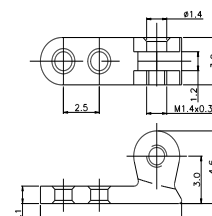

## フロント側 埋め込み丁番

**RHB31200B**

**RHB52300B**

## テンプル側 リベット丁番

**RHT33200B**

**RHT34208B**

**RHT55208B**

**RHT55308B**

お問い合わせは、担当営業、またはお電話 (0778-54-9090) にてお気軽にどうぞ！