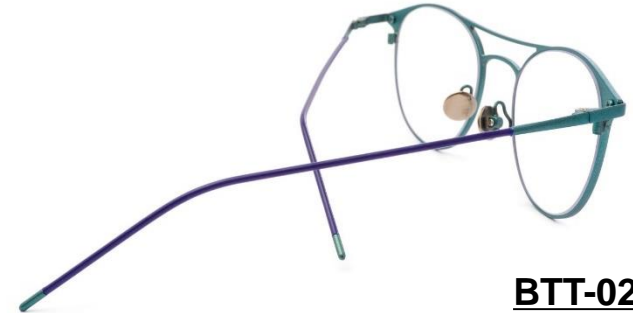

# BTT (beta titanium temple) ベータチタン temple

今回は、ベータチタンのスタンダード temple をご紹介します。  
流行のモダン側までメタルの“フルメタル temple”です。 temple の  
デザインは3種類。1モデルはアートフレックスがピタッと収まるように  
デザインしました。そのままお使い頂ける、丁番 / パイプ付もご用意  
しており、フレームデザインに合わせてお選びいただけます。