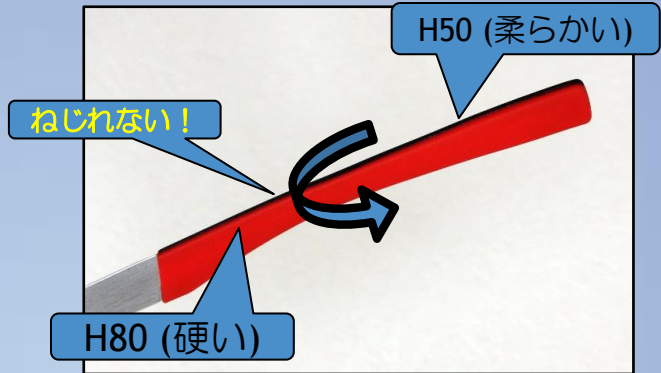

アセテートフレームとのコンビネーション

シリコンとラバーの違い

燃やすと灰になります。

シリコン

燃やすと溶けて黒い煙が出ます。

ラバー

硬さ違いの組み合わせ

簡単にねじれるのは困ります。