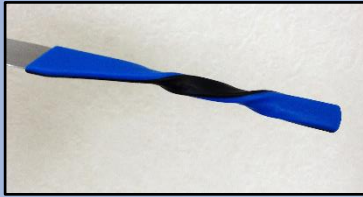

EVニュース 9/10月号

試作品50%オフキャンペーン実施中！！

※10月末まで

安全・快適・**おもしろい**
シリコンパーツを試してみませんか？

長モダン/ショートモダン

グリップ/飾りパーツ

フィッティング可能ノーズパッド

シリコン飾りの中に形状記憶合金

アセテートフレームとのコンビネーション

シリコンとラバーの違い

燃やすと灰になります。

シリコン

燃やすと溶けて黒い煙が出ます。

ラバー

硬さ違いの組み合わせ

簡単にねじれるのは困ります。

でも、簡単にねじれるとおもしろいかも・・・

ビジネスタイムはダークブルーで

アフターファイブはオレンジで

これもアリ!?