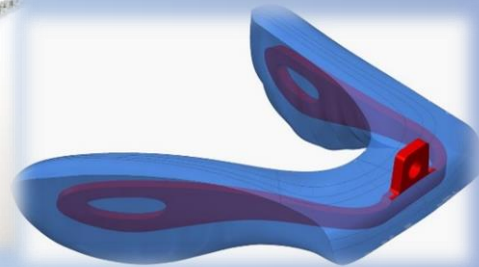

EVニュース 9/10月号

試作品50%オフキャンペーン実施中！！

※10月末まで

安全・快適・**おもしろい**
シリコンパーツを試してみませんか？

長モダン/ショートモダン

グリップ/飾りパーツ

フィッティング可能ノーズパッド

シリコン飾りの中に形状記憶合金

アセテートフレームとのコンビネーション

シリコンとラバーの違い

燃やすと灰になります。

シリコン

燃やすと溶けて黒い煙が出ます。

ラバー

硬さ違いの組み合わせ

簡単にねじれるのは困ります。